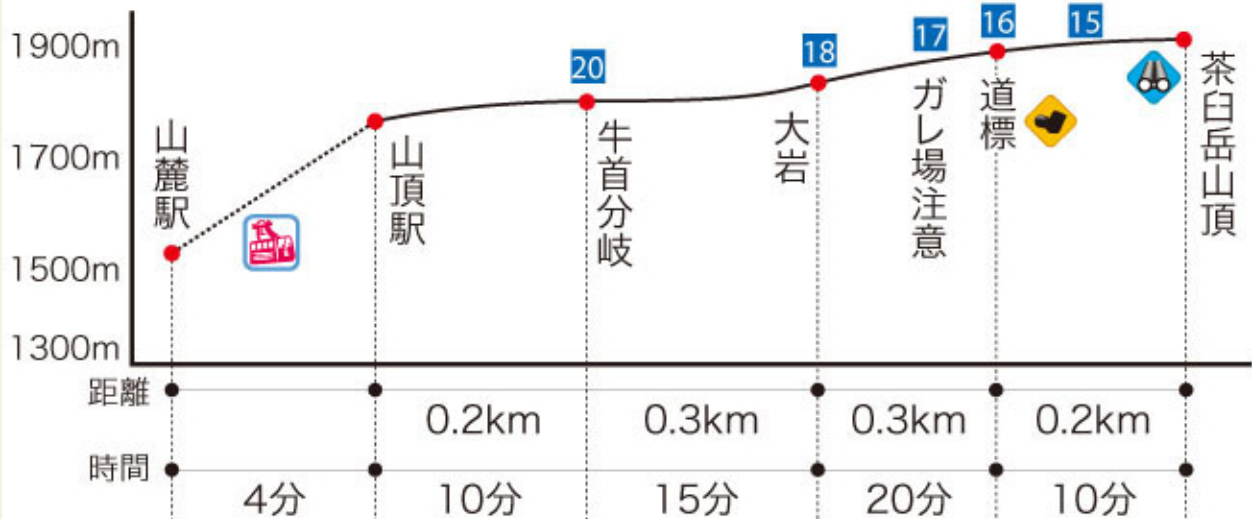

## 茶臼岳山頂コース

距離0.8km / 所要時間54分

那須登山を手軽に楽しむコース。ロープウェイで8合目まで一気に上がり、そこから途中までは歩道が整備されているので、家族連れでも茶臼登山を楽しめます。

Tel 0287-76-2449  
 営業期間 3/20~11/30 まで  
 営業時間 8:30~上り最終16:12  
 下り最終16:24  
 (季節により時刻変更あり)

お客様の  
 笑顔運びたい  
**108 東野交通株式会社**  
 (バスのお問合せは) Tel 0287-62-0858